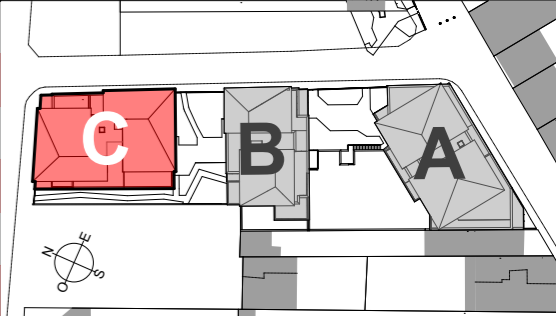

C634

Niveau 6

BÂTIMENT	NIVEAU	TYPE	N°
C	6	T4	C634

Surfaces Habitables

Entrée	5,29
Séjour-Cuisine	30,12
Buanderie	3,03
Chambre 1	11,75
Chambre 2	12,95
Chambre 3	10,55
Salle de bain	5,56
Salle d'eau	4,97
WC	2,61
Dégagement	6,33
Total	93,16 m²

LEGENDE

- PI : Placard
- Fe : Fenêtre
- PF : Porte fenêtre
- CH : Chaudière
- LL : Lave Linge
- LV : Lave Vaisselle
- FR : Frigo
- TRI : Tri selectif
- F : Four
- R : Radiateur
- BEC : Ballon d'Eau Chaude
- VR : Volet Roulant
- ETEL : Tableau électrique

Surfaces Annexes

Terrasse	31,17 m ²
----------	----------------------

BÂTIMENT	NIVEAU	TYPE	N°
C	6	T4	C634

0 1 2m