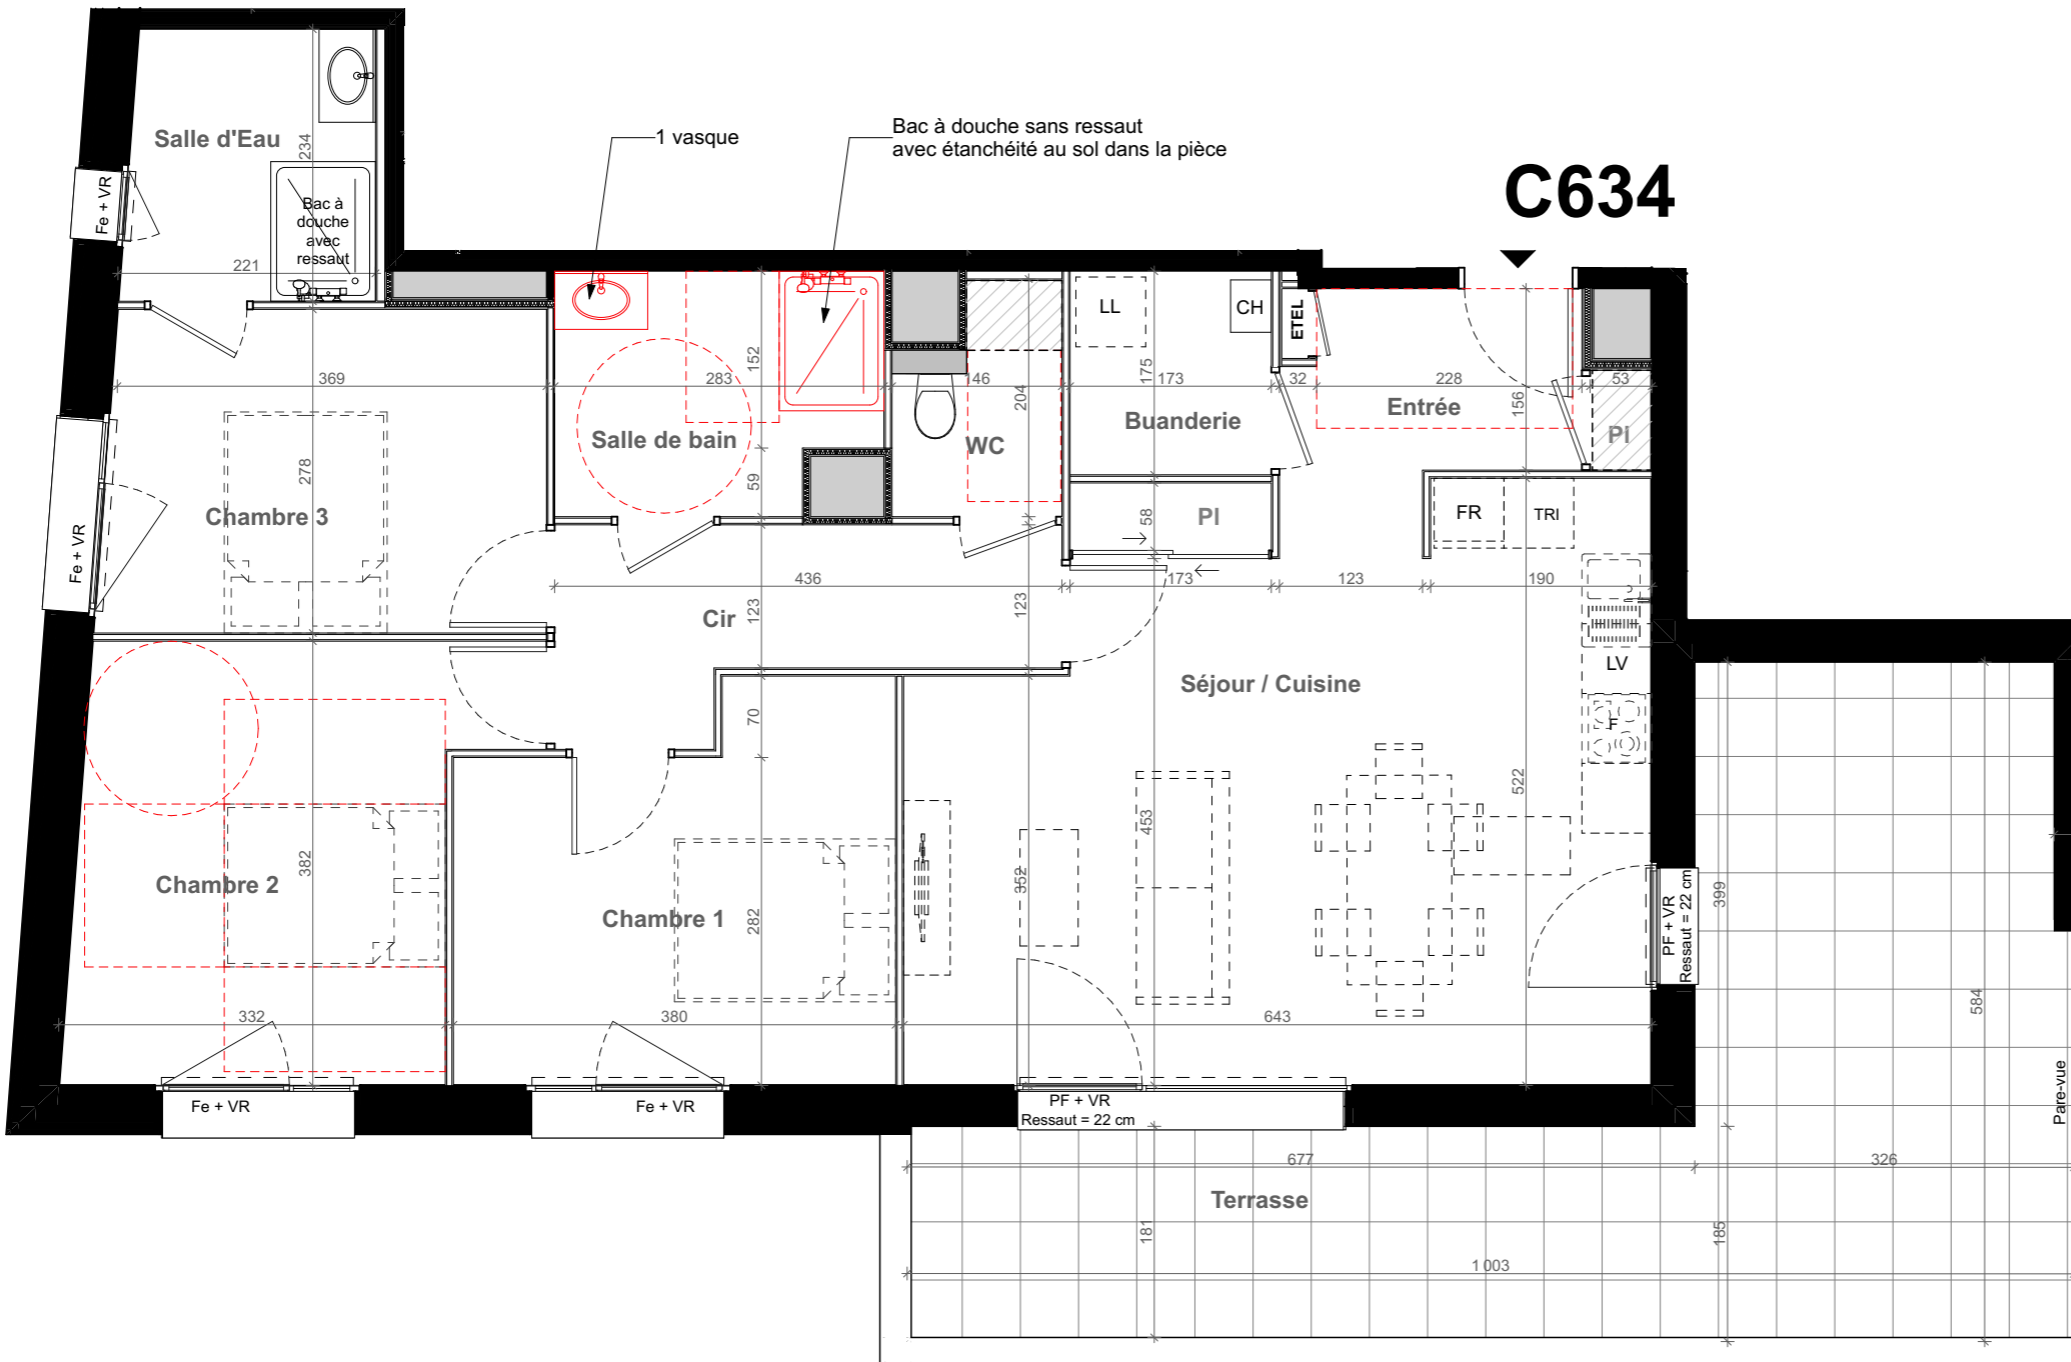

C634

Niveau 6

BÂTIMENT	NIVEAU	TYPE	N°
C	6	T4	C634

Surfaces Habitables

Entrée	5,29
Séjour-Cuisine	30,12
Buanderie	3,03
Chambre 1	11,75
Chambre 2	12,95
Chambre 3	10,55
Salle de bain	5,56
Salle d'eau	4,97
WC	2,61
Dégagement	6,33
Total	93,16 m²

LEGENDE

- PI : Placard
- Fe : Fenêtre
- PF : Porte fenêtre
- CH : Chaudière
- LL : Lave Linge
- LV : Lave Vaisselle
- FR : Frigo
- TRI : Tri selectif
- F : Four
- R : Radiateur
- BEC : Ballon d'Eau Chaude
- VR : Volet Roulant
- ETEL : Tableau électrique

Surfaces Annexes

Terrasse	31,17 m ²
----------	----------------------

BÂTIMENT	NIVEAU	TYPE	N°
C	6	T4	C634

0 1 2m