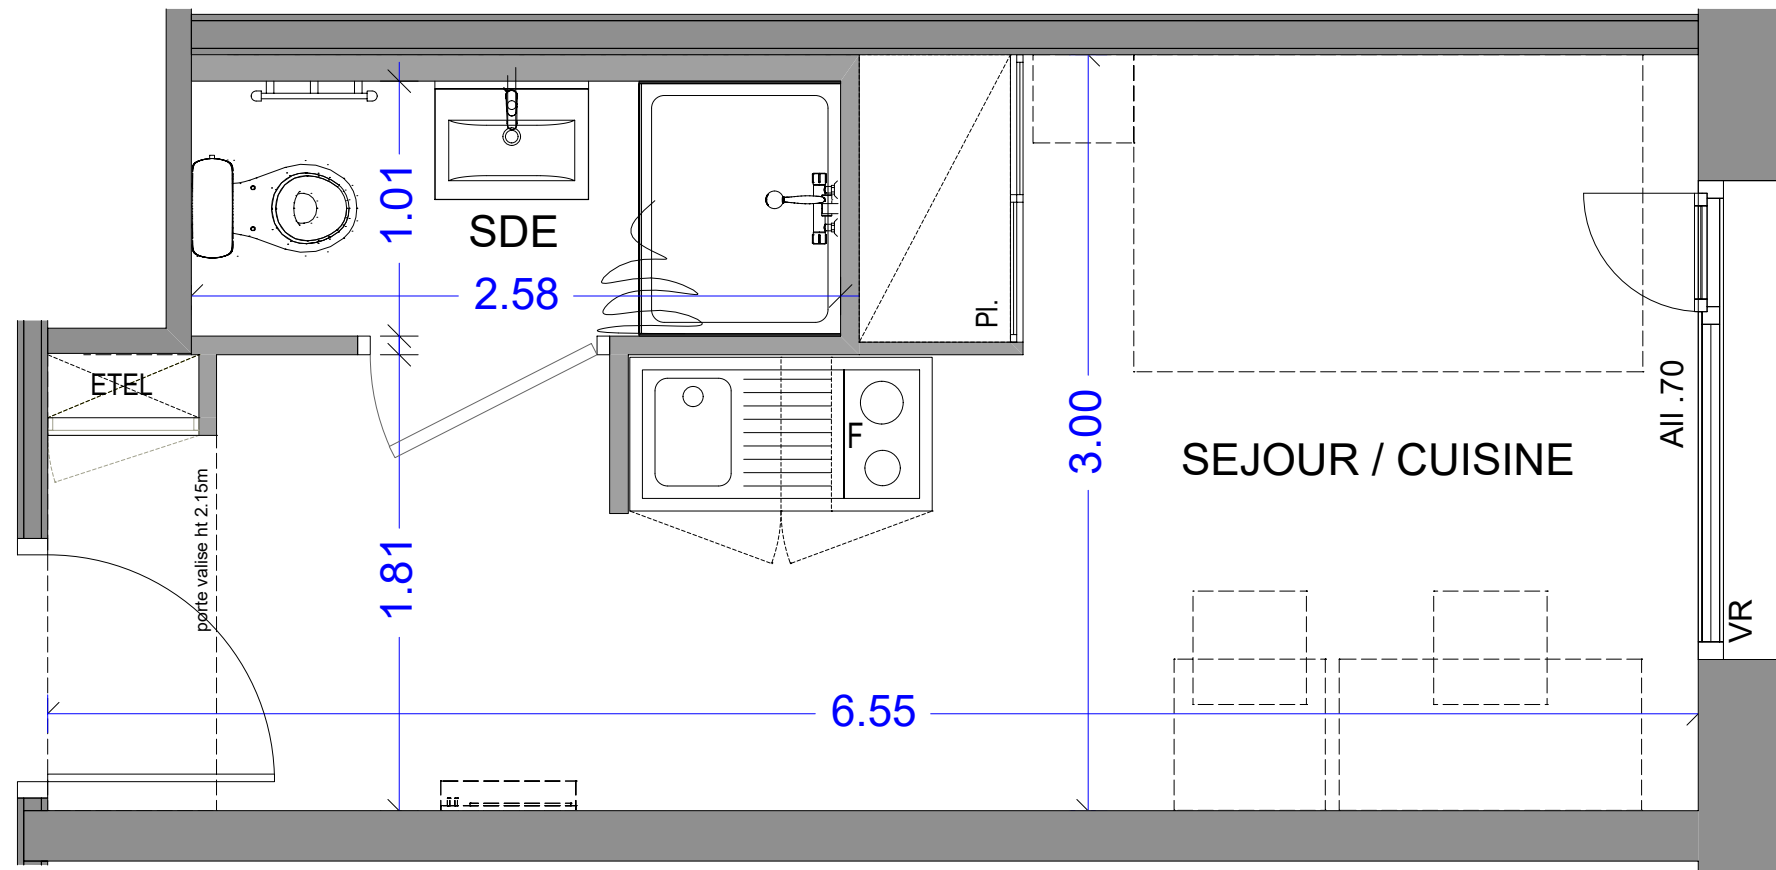

17 ALL. JEAN MONNET
74940 ANNECY

Appartement 1 pièce
n° 4-24 - 4ième étage

SEJOUR / CUISINE	15.47 m ²
SALLE D'EAU	2.61 m ²

SURFACE HABITABLE TOTALE 18.08 m²

LEGENDE

Pl. :	Placard
ETEL:	Tableau électrique
F :	Frigo
VR :	Volet roulant
All :	Allège
PF :	Porte fenêtre
[] :	Soffite et faux plafond