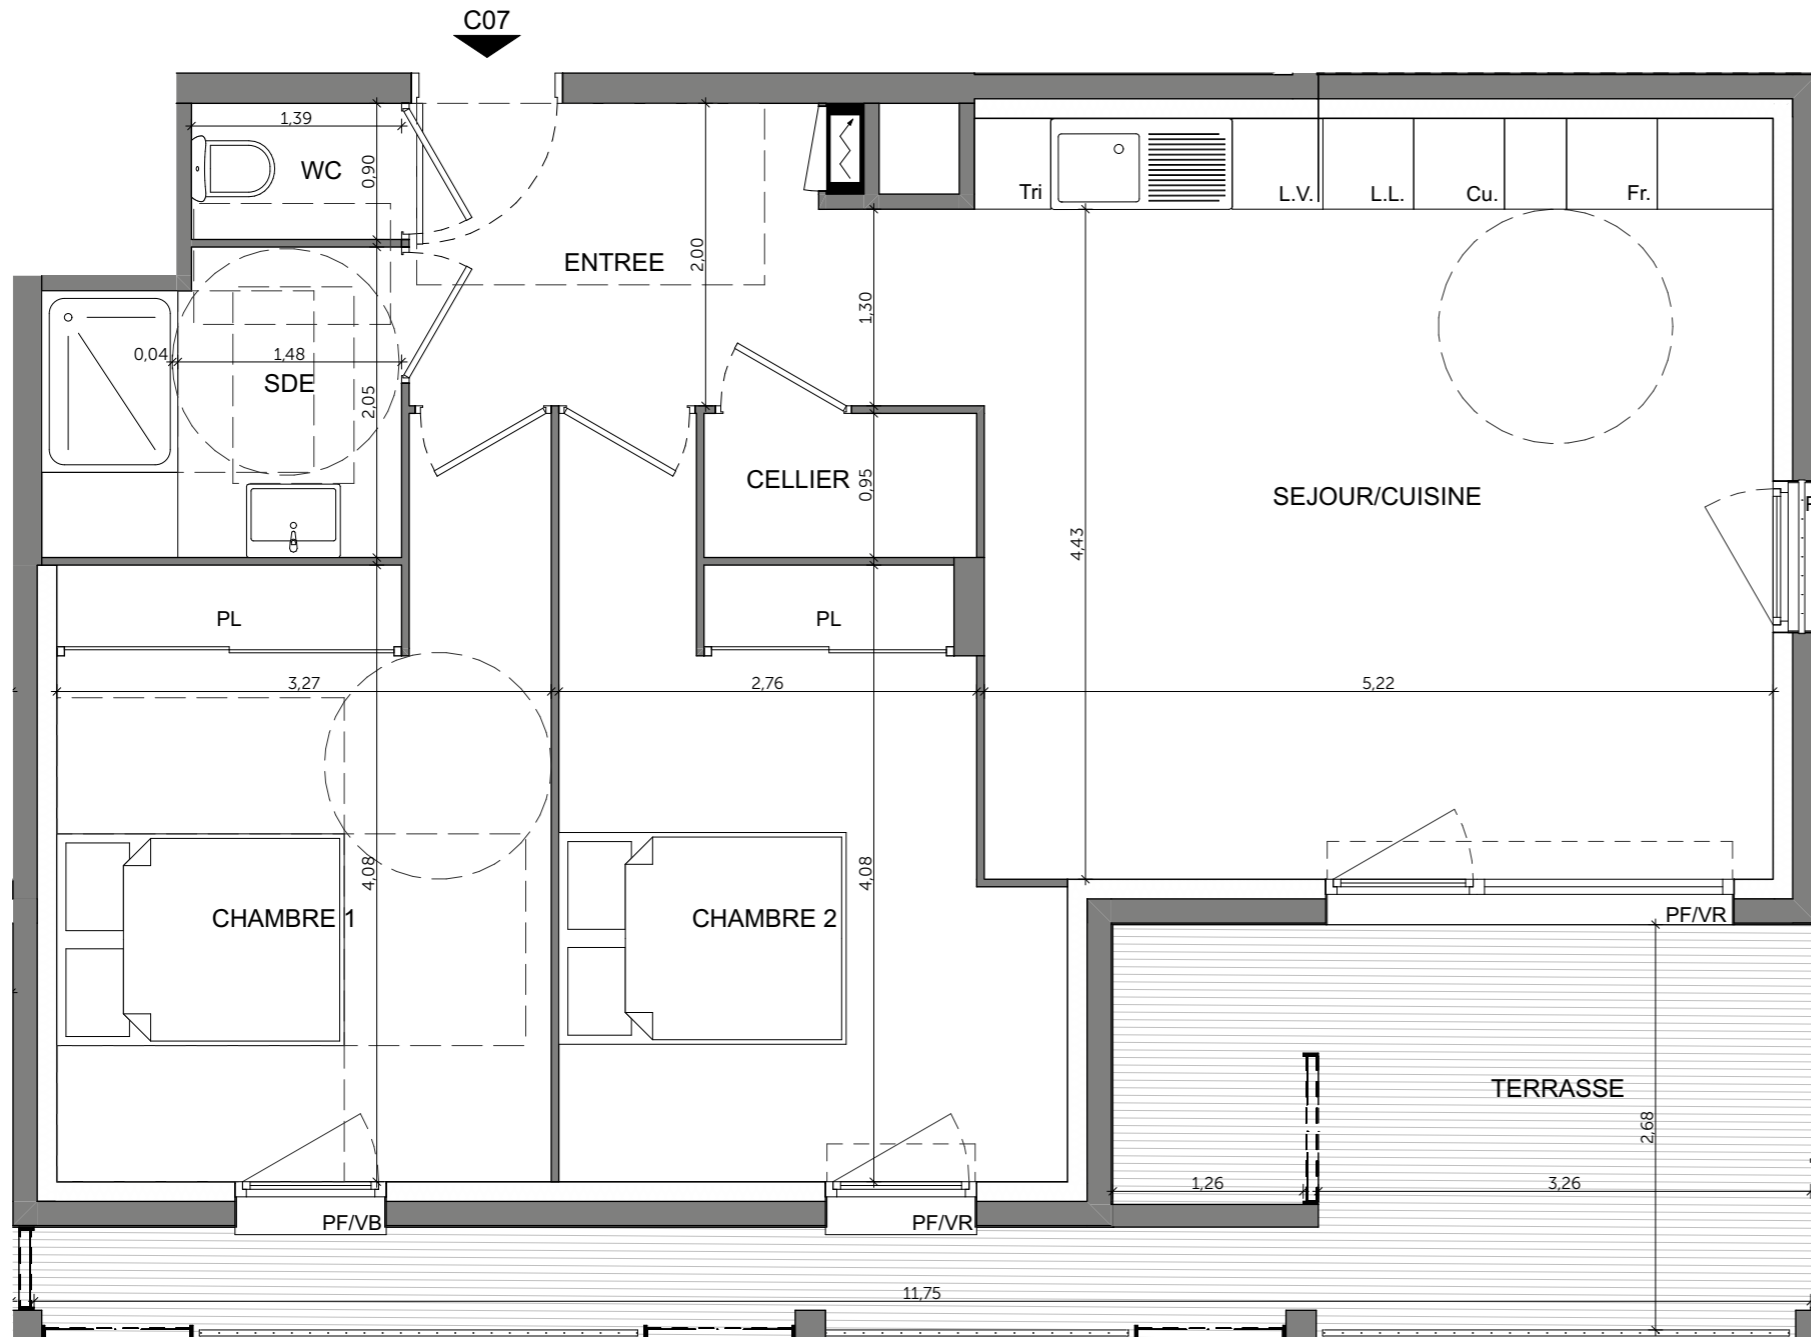

- VENCE -

Avenue Rhin Danube
Avenue Henri Giraud

3 PIECES

Bâtiment C_ C07 - Rez de jardin

Séjour Cuisine	26,36
Cellier	1,72
Chambre 1	14,24
Chambre 2	13,23
Entrée + PL	6,75
Sde	4,60
Wc	1,25
Surface habitable totale	68,15 m²
Terrasse	16,80

GT	Gaine Technique	PL	Placard
HSP	Soffites : HSP	VR	Volets roulants
F	Fenêtre	VB	Volets battants
PF	Porte fenêtre	BEC	Ballon d'eau chaude
Tableau	Tableau électrique		

15/03/2021

Indice