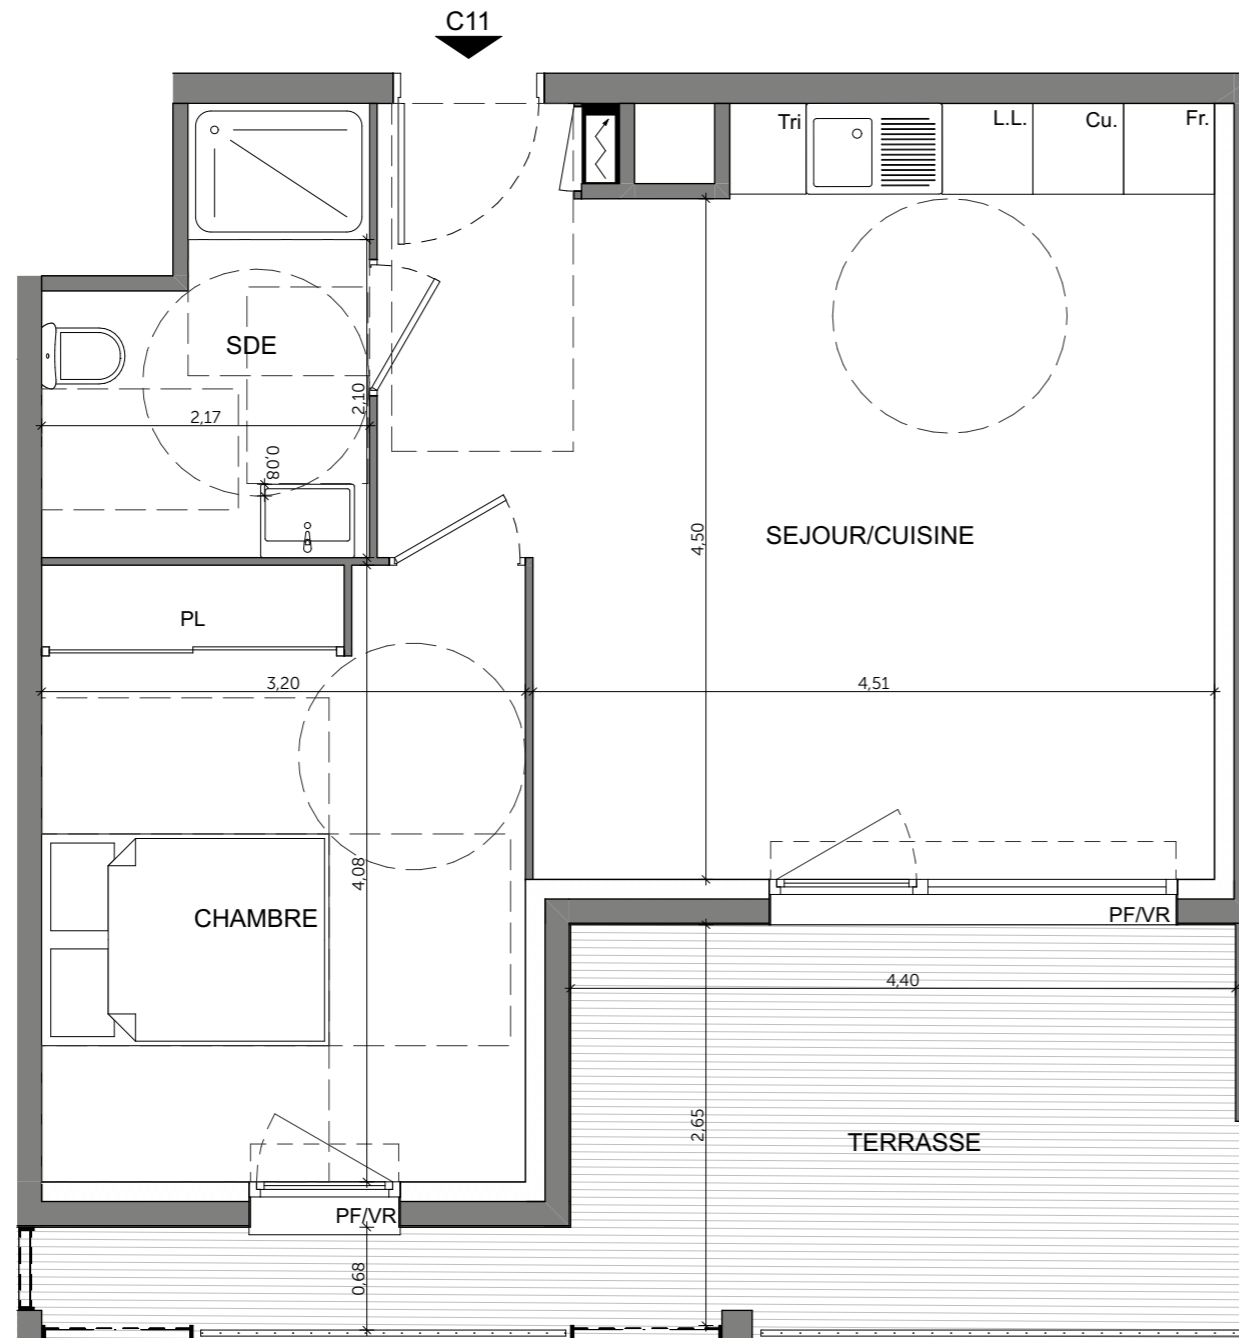

- VENCE -

Avenue Rhin Danube
Avenue Henri Giraud

2 PIECES
Bâtiment C_ C11 - R+1

Séjour Cuisine	25,56
Chambre	13,01
Sde	5,31
Surface habitable totale	43,88 m²
Terrasse	14,22

GT	Gaine Technique	PL	Placard
HSP	Soffites : HSP	VR	Volets roulants
F	Fenêtre	VB	Volets battants
PF	Porte fenêtre	BEC	Ballon d'eau chaude
TE	Tableau électrique		