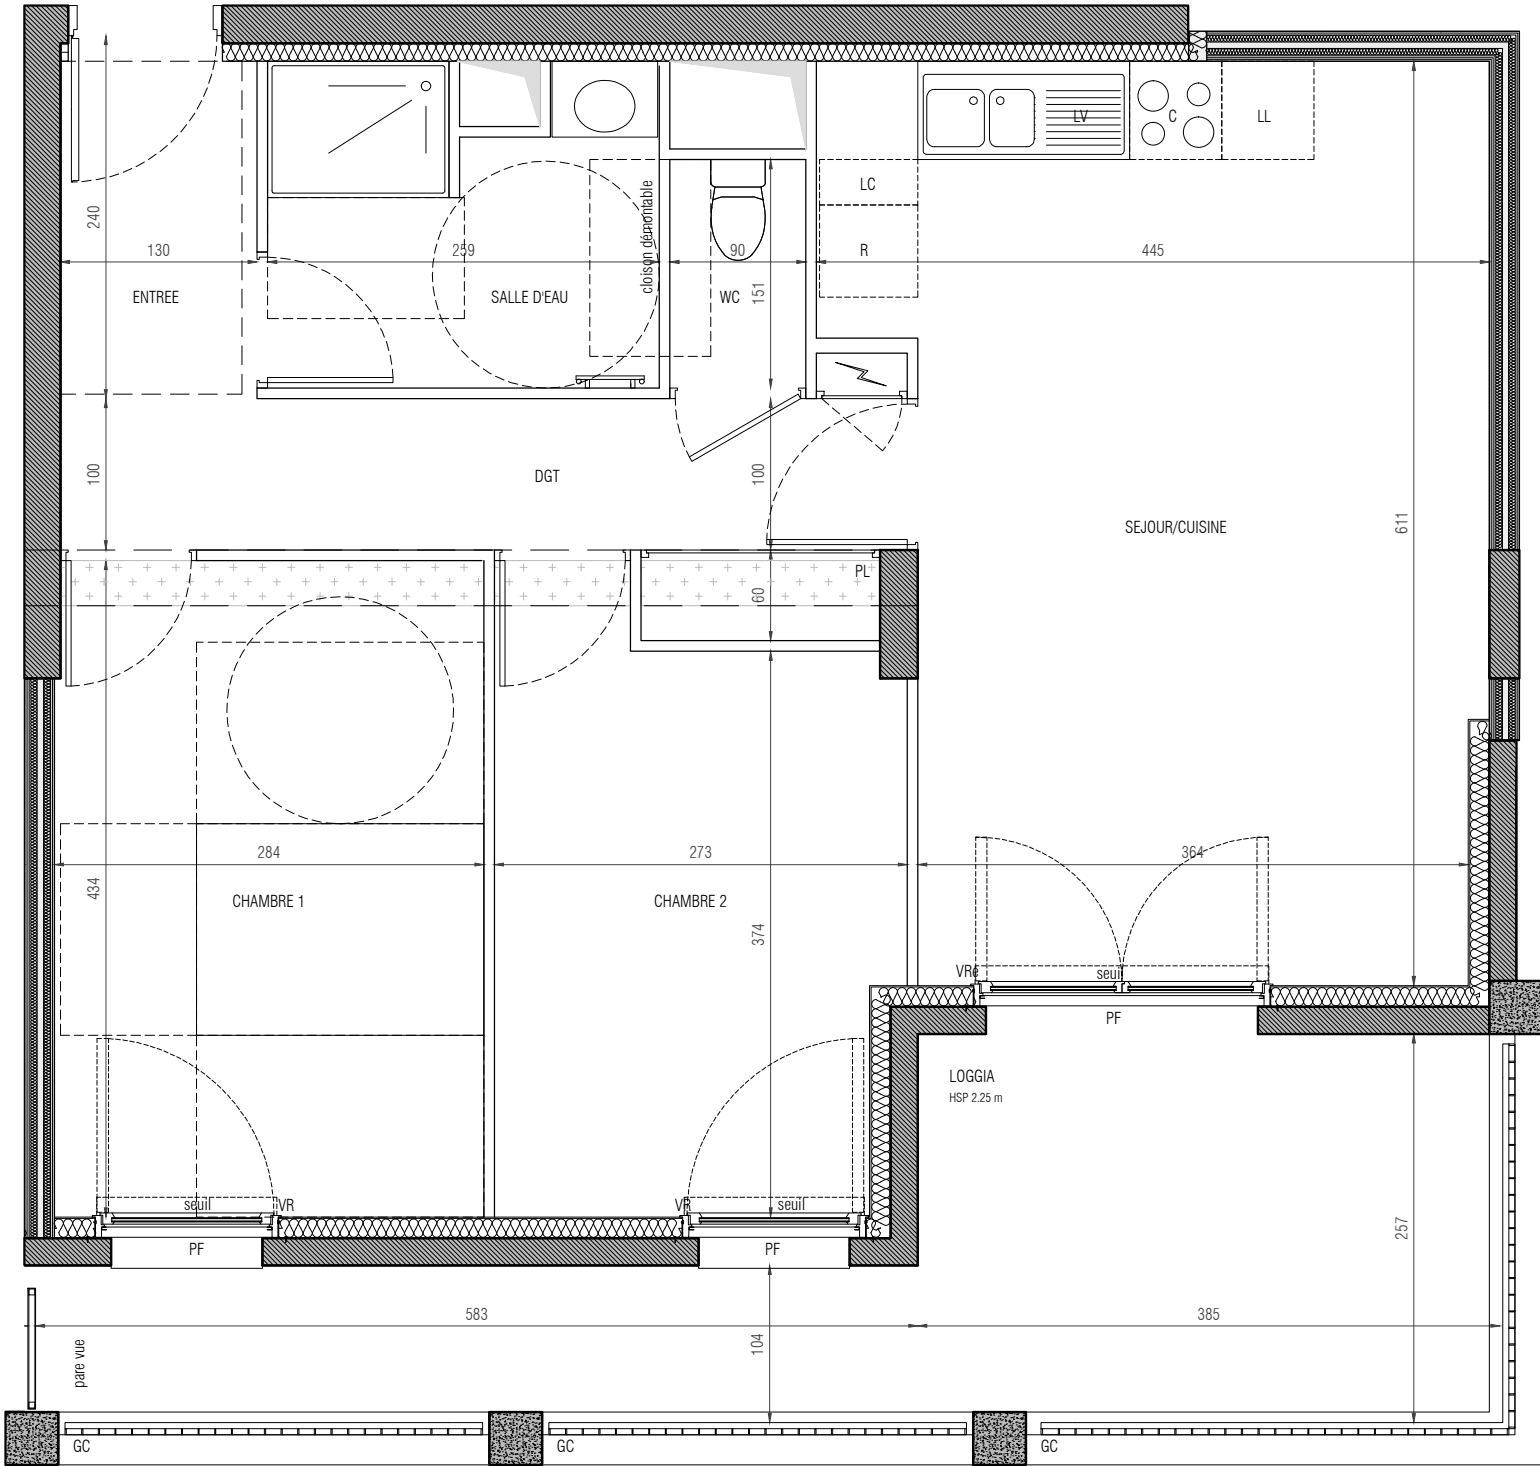

N° B 803

LOIRE EN SCÈNE
NANTES 44

BOULEVARD FRANÇOIS BLANCHO
44000 NANTES

BATIMENT B
APPARTEMENT DE 3 PIÈCES
n° B803 au 8ème étage

ENTREE	3.07 m²
DEGAGEMENT + PL	6.55 m²
SEJOUR/CUISINE	24.08 m²
CHAMBRE 1	12.29 m²
CHAMBRE 2	10.34 m²
SALLE D'EAU	5.22 m²
WC	1.36 m²
SURFACE TOTALE HABITABLE	62.91 m²
LOGGIA	15.90 m²

LEGENDE

FE	Fenêtre		Sèche Serviette
PF	Porte Fenêtre	R	Réfrigérateur
VRe	Volet Roulant électrique	LV	Lave Vaisselle
VR	Volet Roulant	LL	Lave Linge
GC	Garde-corps	C	Cuisson
	Faux plafond	LC	Linéaire complémentaire
	Tableau électrique		
PL	Placard		

Indice 01 AVRIL 2021

Echelle :

architectes babin + renaud

Les surfaces, cotes, gaines, retombées, soffites et faux-plafonds ainsi que l'emplacement des sanitaires ne sont pas tous figurés ou le sont à titre indicatif. Des modifications sont susceptibles d'être apportées à ce plan en fonction des impératifs administratifs, des contraintes techniques de conception et des tolérances d'exécution, tant en ce qui concerne les dimensions libres que les équipements, les menuiseries et les réseaux divers, les appareillages sanitaires et électriques. Seuls seront fournis les équipements figurants sur le descriptif en annexe de l'acte de vente.