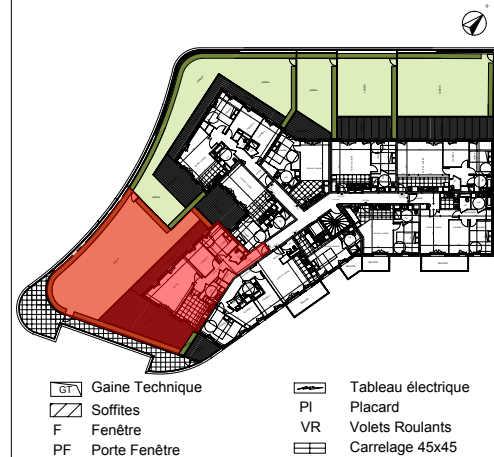

- DIJON -
Allée Alice Guy

T3	
Bât. H - Lgt 107 - 1er Etage	
ENTREE	6.11 m ²
SEJOUR	24.76 m ²
CUISINE	12.76 m ²
CHAMBRE	11.70 m ²
CHAMBRE 2	9.60 m ²
DEGAGEMENT	7.13 m ²
SDB	5.59 m ²
DRESSING	3.26 m ²
WC	1.96 m ²
SURFACE HABITABLE TOTALE	82.87 m²
TERRASSE / BALCON	57.95 m ²
JARDIN	158.92 m ²