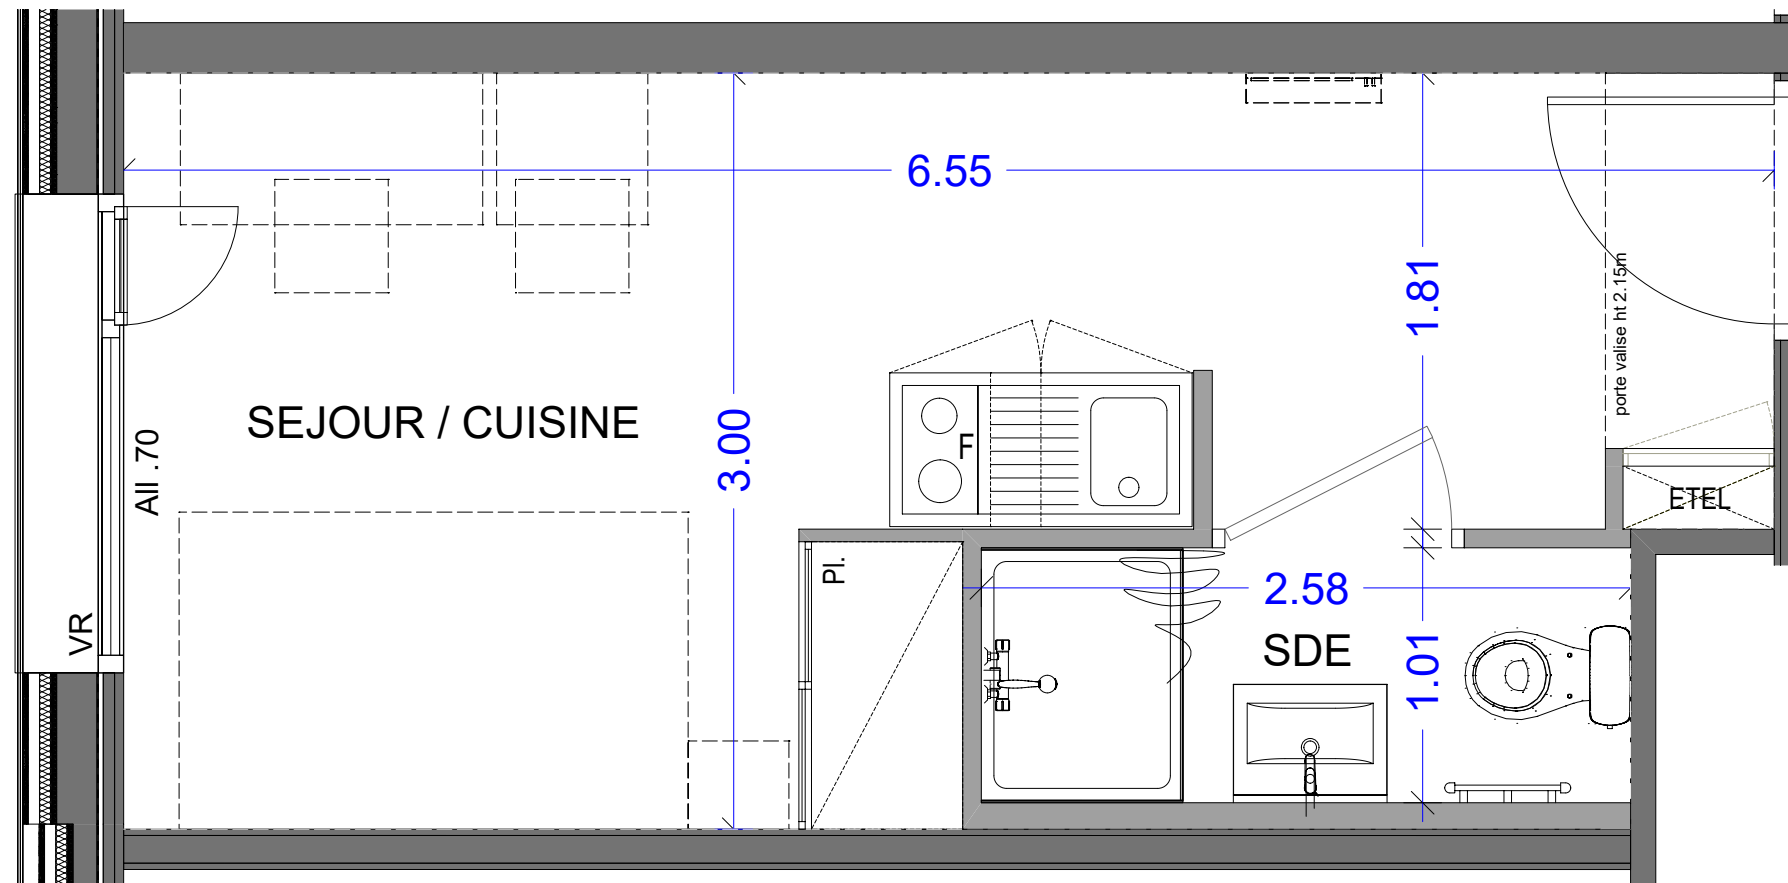

17 ALL. JEAN MONNET  
74940 ANNECY

Appartement 1 pièce  
n° 2-02 - 2ième étage

SEJOUR / CUISINE 15.47 m<sup>2</sup>  
SALLE D'EAU 2.61 m<sup>2</sup>

**SURFACE HABITABLE TOTALE 18.08 m<sup>2</sup>**

LEGENDE

- Pl. : Placard
- EDEL: Tableau électrique
- F : Frigo
- VR : Volet roulant
- All : Allège
- PF : Porte fenêtre
- ☐ : Soffite et faux plafond

ECHELLE	DATE	INDICE
	AOUT 2023	0